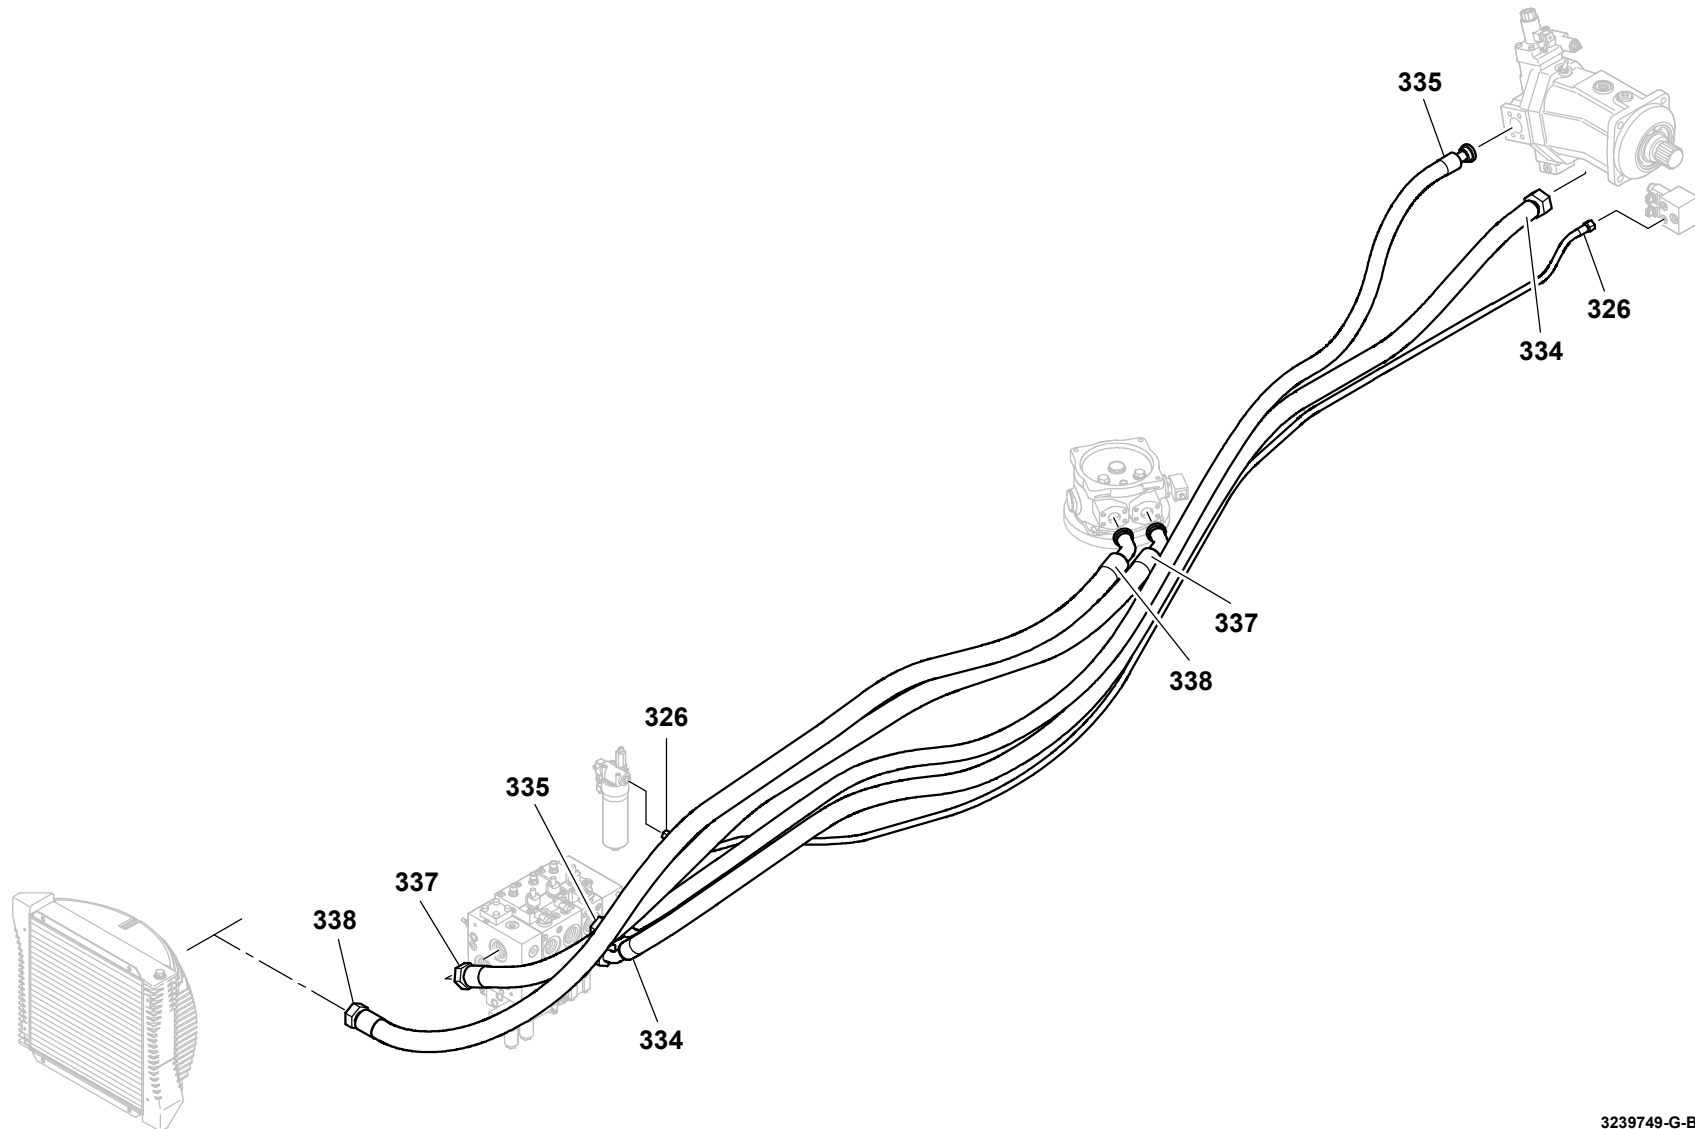

GROVE

SCHLAUCHLEITUNGEN DREHTISCH
HOSE ASSEMBLIES, TURNTABLE

BILDTAFEL
PICTORIAL DISPLAY

09.15

3239749-ETL G

1/5

**GMK 5250
BE 600
G 786**

GROVE

SCHLAUCHLEITUNGEN DREHTISCH
HOSE ASSEMBLIES, TURNTABLE

BILDТАFЕL
PICTORIAL DISPLAY

09.15

3239749-ETL G

3/5

GMK 5250
BE 600
G 786

GROVE

SCHLAUCHLEITUNGEN DREHTISCH
HOSE ASSEMBLIES, TURNTABLE

BILDTAFEL
PICTORIAL DISPLAY

09.15

3239749-ETL G

4/5

**GMK 5250
BE 600
G 786**

GROVE

SCHLAUCHLEITUNGEN DREHTISCH
HOSE ASSEMBLIES, TURNTABLE

BILDТАFEL
PICTORIAL DISPLAY

09.15

3239749-ETL G

5/5

GMK 5250
BE 600
G 786