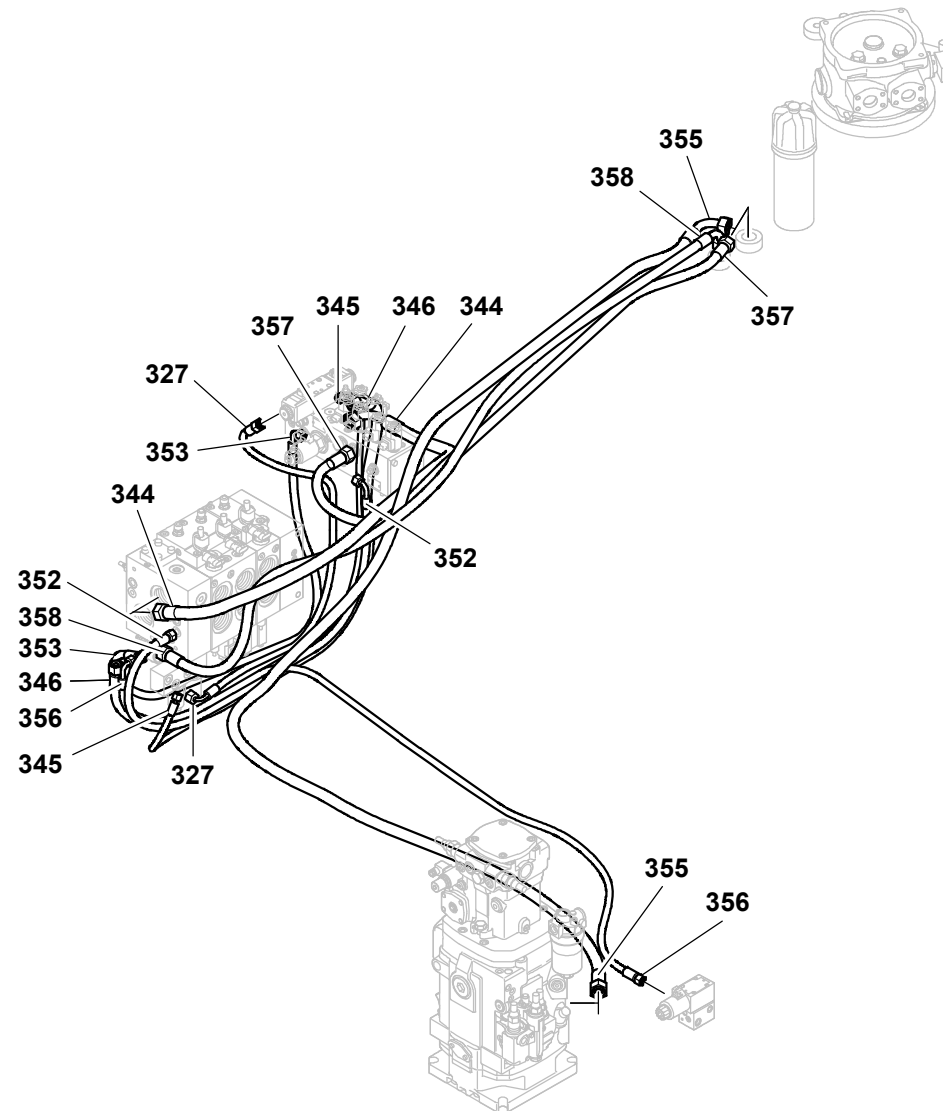

GROVE

SCHLAUCHLEITUNGEN DREHTISCH
HOSE ASSEMBLIES, TURNTABLE

BILDTAFEL
PICTORIAL DISPLAY

09.15

3239749-ETL G

1/5

**GMK 5250
BE 600
G 786**

GROVE

SCHLAUCHLEITUNGEN DREHTISCH
HOSE ASSEMBLIES, TURNTABLE

BILDТАFЕL
PICTORIAL DISPLAY

09.15

3239749-ETL G

3/5

GMK 5250
BE 600
G 786

GROVE

SCHLAUCHLEITUNGEN DREHTISCH
HOSE ASSEMBLIES, TURNTABLE

BILDTAFEL
PICTORIAL DISPLAY

09.15

3239749-ETL G

4/5

**GMK 5250
BE 600
G 786**

GROVE

SCHLAUCHLEITUNGEN DREHTISCH
HOSE ASSEMBLIES, TURNTABLE

BILDТАFEL
PICTORIAL DISPLAY

09.15

3239749-ETL G

5/5

GMK 5250
BE 600
G 786