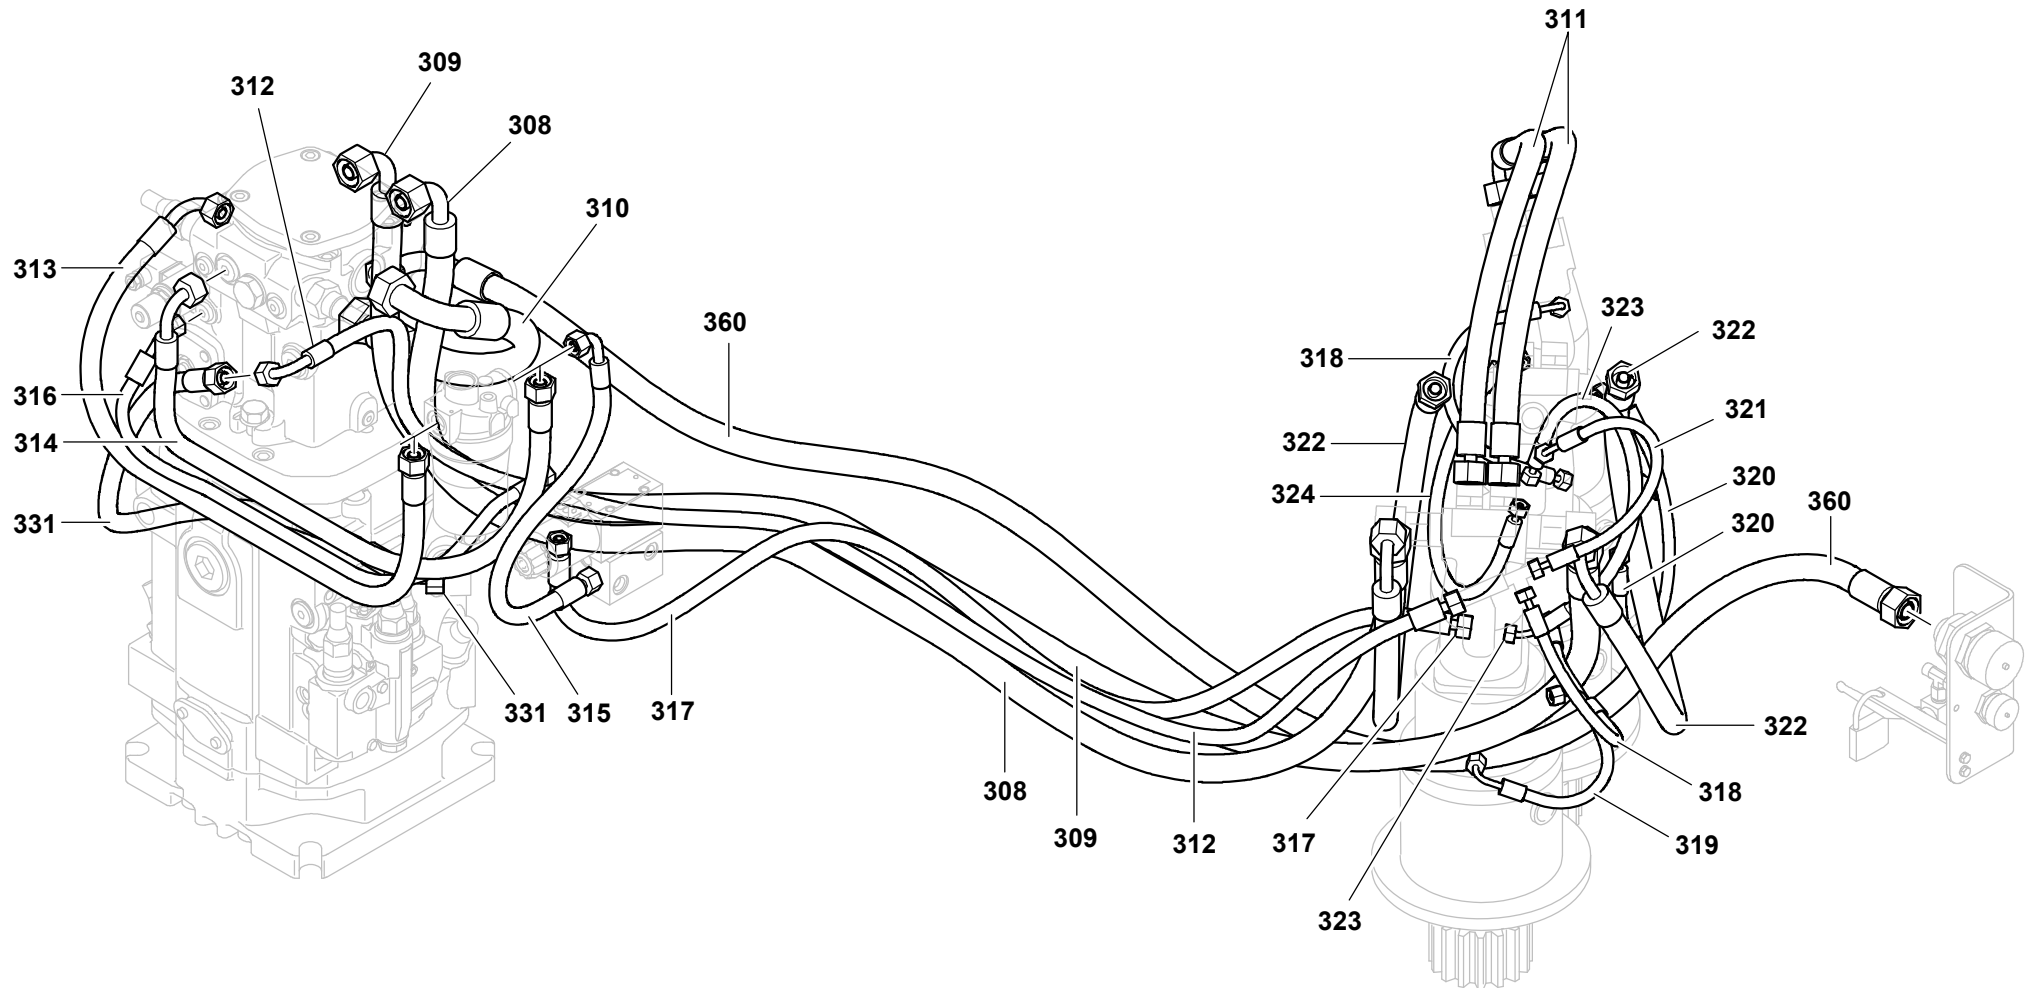

GROVE

SCHLAUCHLEITUNGEN DREHTISCH
HOSE ASSEMBLIES, TURNTABLE

BILDTAFEL
PICTORIAL DISPLAY

09.15

3239749-ETL G

1/5

**GMK 5250
BE 600
G 786**

GROVE

SCHLAUCHLEITUNGEN DREHTISCH
HOSE ASSEMBLIES, TURNTABLE

BILDТАFЕL
PICTORIAL DISPLAY

09.15

3239749-ETL G

3/5

GMK 5250
BE 600
G 786

GROVE

SCHLAUCHLEITUNGEN DREHTISCH
HOSE ASSEMBLIES, TURNTABLE

BILDTAFEL
PICTORIAL DISPLAY

09.15

3239749-ETL G

4/5

**GMK 5250
BE 600
G 786**

GROVE

SCHLAUCHLEITUNGEN DREHTISCH
HOSE ASSEMBLIES, TURNTABLE

BILDТАFEL
PICTORIAL DISPLAY

09.15

3239749-ETL G

5/5

GMK 5250
BE 600
G 786